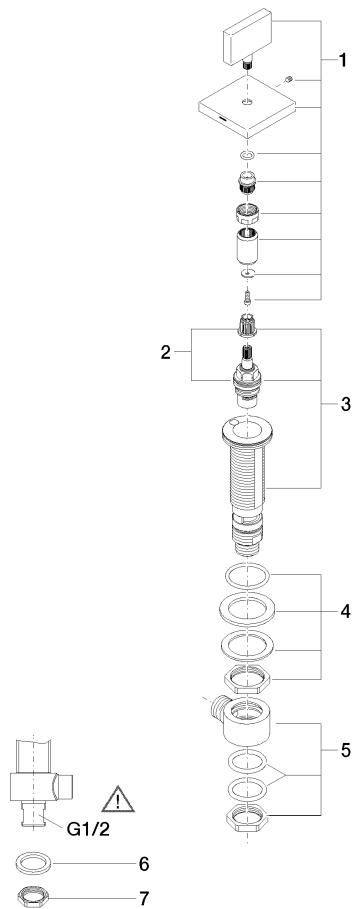

**MEM Deck valve anti-clockwise closing hot - Dark Chrome**

MEM

20 000 783

- hole diameter 32 mm
- rosette 60 x 60 mm
- with hot marking

	Dark Chrome	20 000 783-19
	Chrome	20 000 783-00
	Brushed Platinum	20 000 783-06
	Platinum	20 000 783-08
	Brushed Durabronze (23kt Gold)	20 000 783-28
	Brushed Champagne (22kt Gold)	20 000 783-46
	Champagne (22kt Gold)	20 000 783-47
	Brushed Dark Platinum	20 000 783-99

20 000 783

mm [inches]

**Flow rate chart**

**Certificates**

WRAS\_2103001.

20 000 783

Parts for other finishes can be found here: [Chrome](#)

**Spare parts list**

No.	Item Number	Name	Quantity used	Delivery time
1	90 20 78 002 05-19	handle ( hot )	1	20
2	90 90 03 132 00 90	top	1	2
3	04 17 11 058 32 90	side panel	1	2
4	04 23 10 032 78 90	fixing set	1	2
5	04 17 11 023 10 90	distributor	1	2
6	09 30 11 059 90	disc	1	2
7	09 23 10 012 90	nut	1	2