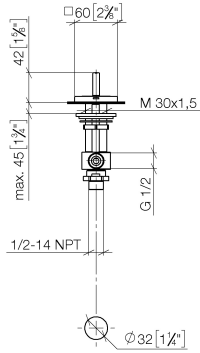

**MEM Deck valve anti-clockwise closing hot - Dark Chrome**

MEM

20 000 783

- hole diameter 32 mm
- rosette 60 x 60 mm
- with hot marking

	Dark Chrome	20 000 783-19
	Chrome	20 000 783-00
	Brushed Platinum	20 000 783-06
	Platinum	20 000 783-08
	Brushed Durabronze (23kt Gold)	20 000 783-28
	Brushed Champagne (22kt Gold)	20 000 783-46
	Champagne (22kt Gold)	20 000 783-47
	Brushed Dark Platinum	20 000 783-99

20 000 783

mm [inches]

**Flow rate chart**

**Certificates**

WRAS\_2103001.

20 000 783

Parts for other finishes can be found here: [Chrome](#)

**Spare parts list**

No.	Item Number	Name	Quantity used	Delivery time
1	90 20 78 002 05-19	handle ( hot )	1	20
2	90 90 03 132 00 90	top	1	2
3	04 17 11 058 32 90	side panel	1	2
4	04 23 10 032 78 90	fixing set	1	2
5	04 17 11 023 10 90	distributor	1	2
6	09 30 11 059 90	disc	1	2
7	09 23 10 012 90	nut	1	2